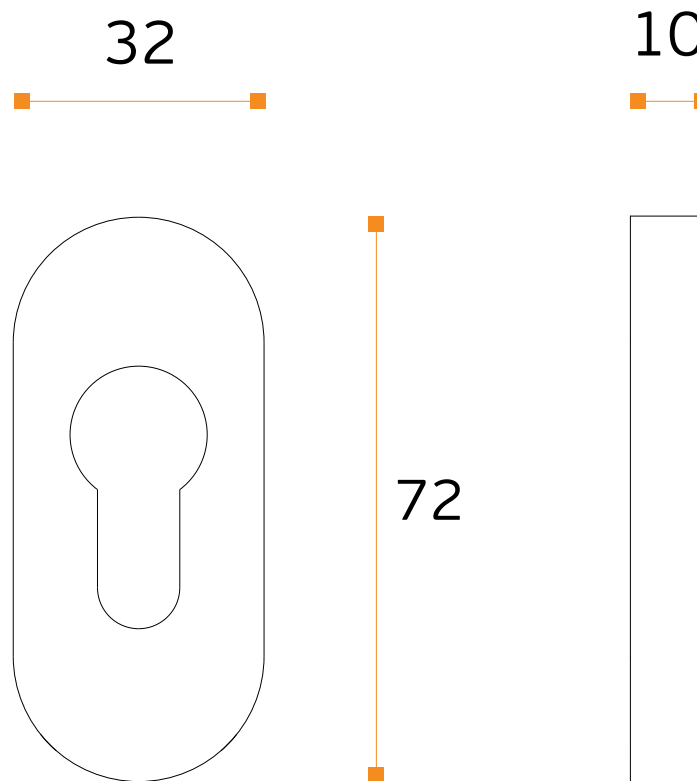

IN.04.36O.Y10M

Ficha técnica de produto
Technique product file
Ficha técnica de produto

Data: 16.05.2012

Versão: 1.0

ET: 992/2012

DOCUMENTO CONFIDENCIAL
CONFIDENTIAL DOCUMENT

Os desenhos são propriedade JNF, Não mostre a outras pessoas sem a permissão da JNF. Todas as peças são registadas.
The drawings are JNF property, please do not show them to other persons without JNF permission. All parts are registered.

J. NEVES & FILHOS
Comércio e Indústria de Ferragens, S.A.

R. das Mimosas, 849 / 851 · Zona Industrial das Mimosas · S. Pedro da Cova - Apartado75
4424-909 Gondomar - Portugal · T: +351 224 663 230 · F: +351 224 839 841 · jnf@jnf.pt

www.jnf.pt

PÁGINA: 2 de 2